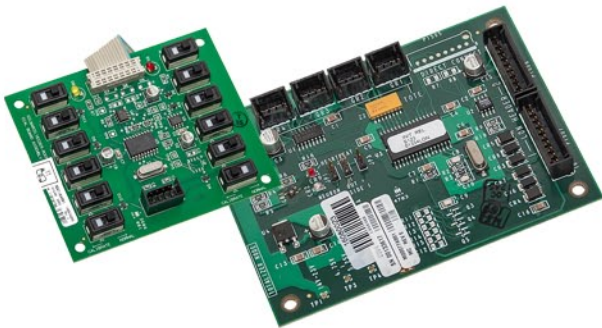

Neu! Jetzt auch Reparatur von SK700 Komponenten

SK700 Displays

140970835	Combi Main Display SK700-2 E-101
140969425	Main Display PCA Horizon SK700-2
140756306	SK700 Display für PPU
140851986	SK700-2 PPU-Display E101 (GP-Anzeige)

SK700 Interfaces

140836116	SK700-2 IS Interface Board
140761716	SK700 Interface IS Barriere
140784576	SK700 VAPORIX VRC Interface
140770966	SK700 LON Interface

SK700 Boards

140885275	SK700-2 CPU Board E101
140836106	SK700-2 Display Board E101
140761756	SK700 W&M ECal. Board (Kalibrierungsboard)
140876465	SK700-2 ECAL Board E101
140781123	SK700 Totalizer Board

SK700 weitere Komponenten

140896826	SK700-2 ATC Hub
140998913	SK700-2 IS Switch Hub
140863806	SK700-2 ZV Schalter switch connector PCA M06660
140872775	SK700-2 IS-Hub
140836086	SK700-2 STP Connector