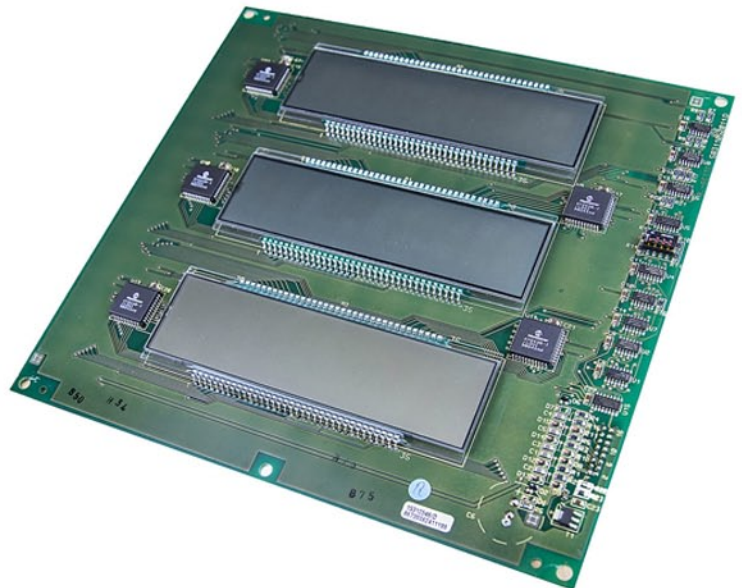

Neu! Jetzt auch Reparatur von Displays & Modulen

Displays IGEM / LCD

WM023025-E001	Display IGEM 1 UP LED (eichamtl. vorgeprüft)
WM023035-001	Display IGEM 1 UP LED (werksgeprüft)
WM023025-E002	Display IGEM 2 UP LED (eichamtl. vorgeprüft)
WM023035-002	Display IGEM 2 UP LED (werksgeprüft)
WM023025-E003	Display IGEM 3 UP LED (eichamtl. vorgeprüft)
WM023035-003	Display IGEM 3 UP LED (werksgeprüft)
WM023025-E004	Display IGEM 4 UP LED (eichamtl. vorgeprüft)
WM023035-004	Display IGEM 4 UP LED (werksgeprüft)

Display IGEM / LCD

WM010887-0001	Display IGEM 1 UP LED (werksgeprüft)
---------------	--------------------------------------

Displays IGEM / LCD

5842005201V3	Display IGEM 1 UP LCD
5842015201V2	Display IGEM 1 UP LCD
5842005202V2	Display IGEM 3 UP LCD
5842005203V1	Display IGEM 4 UP LCD