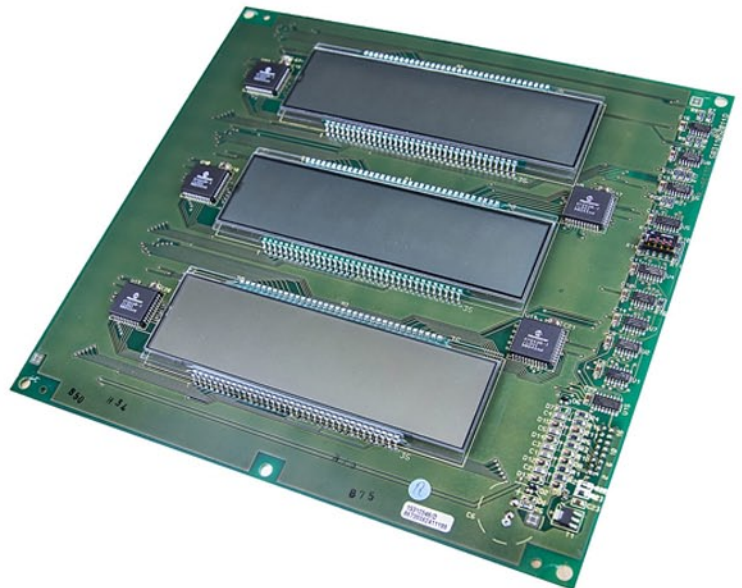

Neu!

Jetzt auch Reparatur von Displays & Modulen

Displays IGEM / LCD

WM023025-E001	Display IGEM 1 UP LED (eichamtl. vorgeprüft)
WM023035-001	Display IGEM 1 UP LED (werksgeprüft)
WM023025-E002	Display IGEM 2 UP LED (eichamtl. vorgeprüft)
WM023035-002	Display IGEM 2 UP LED (werksgeprüft)
WM023025-E003	Display IGEM 3 UP LED (eichamtl. vorgeprüft)
WM023035-003	Display IGEM 3 UP LED (werksgeprüft)
WM023025-E004	Display IGEM 4 UP LED (eichamtl. vorgeprüft)
WM023035-004	Display IGEM 4 UP LED (werksgeprüft)

Display IGEM / LCD

WM010887-0001	Display IGEM 1 UP LED (werksgeprüft)
---------------	--------------------------------------

Displays IGEM / LCD

5842005201V3	Display IGEM 1 UP LCD
5842015201V2	Display IGEM 1 UP LCD
5842005202V2	Display IGEM 3 UP LCD
5842005203V1	Display IGEM 4 UP LCD